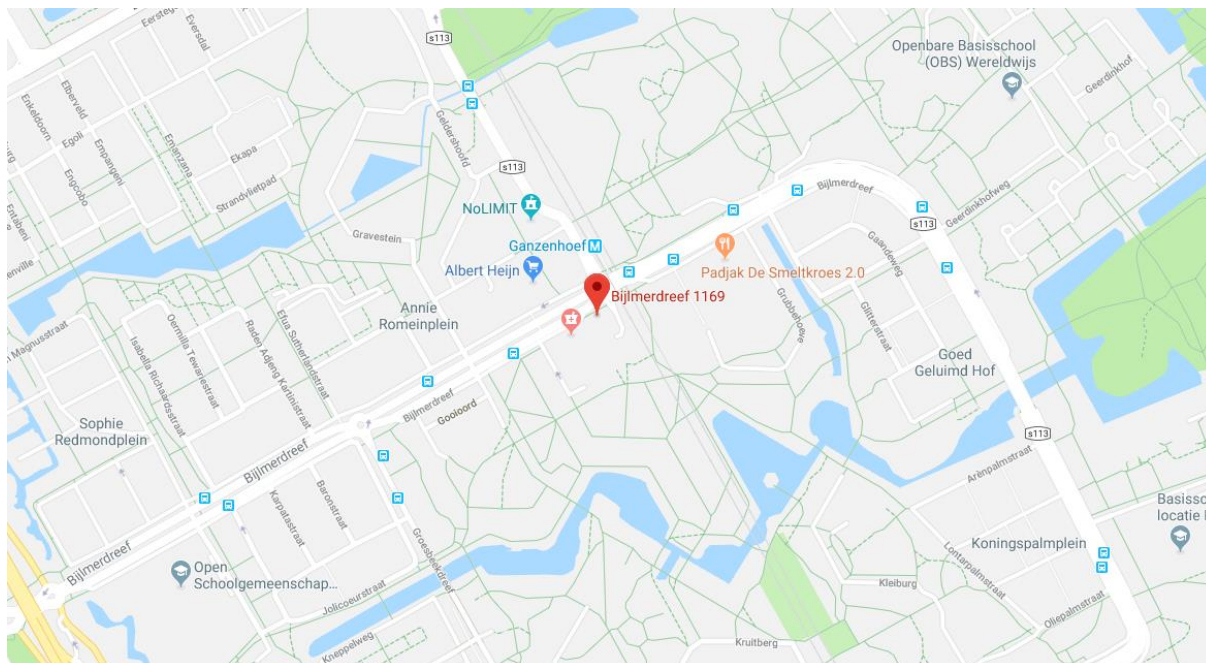

Routebeschrijving locatie BAKXWAGENAAR in Amsterdam

Adresgegevens:

Medisch Centrum (5^{de} verdieping)
Bijlmerdreef 1169
1103 TT Amsterdam

Algemeen:

Op de begane grond is een apotheek gevestigd, u loopt door de hal naar de lift of trap. Ons kantoor bevindt zich op de 5^{de} verdieping. U kunt met de lift of trap naar deze verdieping en aldaar plaatsnemen in de wachtkamer. U wordt vanzelf binnen geroepen.

Parkeren:

U kunt gratis achter het pand (op óf onder het parkeerdek) parkeren. Komende vanuit de richting van Amsterdam rijdt u het pand voorbij en gaat u daarna naar rechts. U komt zo bij de parkeergelegenheid

Openbaar vervoer:

Tegenover het pand is een metrostation Ganzenhoef aanwezig. Metro 53 rijdt hier vanuit Centraal Station Amsterdam in 15 minuten naar toe. De dichtstbijzijnde treinstations zijn Diemen Zuid en Amsterdam Arena.